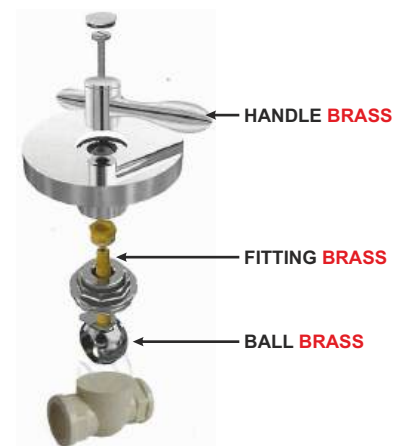

CPVC-BRASS CONTROL VALVE

Made of **BRASS**

INTRODUCING

CPVC-BRASS Control Valve Heavy Special

Cat. No : CPCTV 003
Size : 25mm
MRP : ₹ N.A