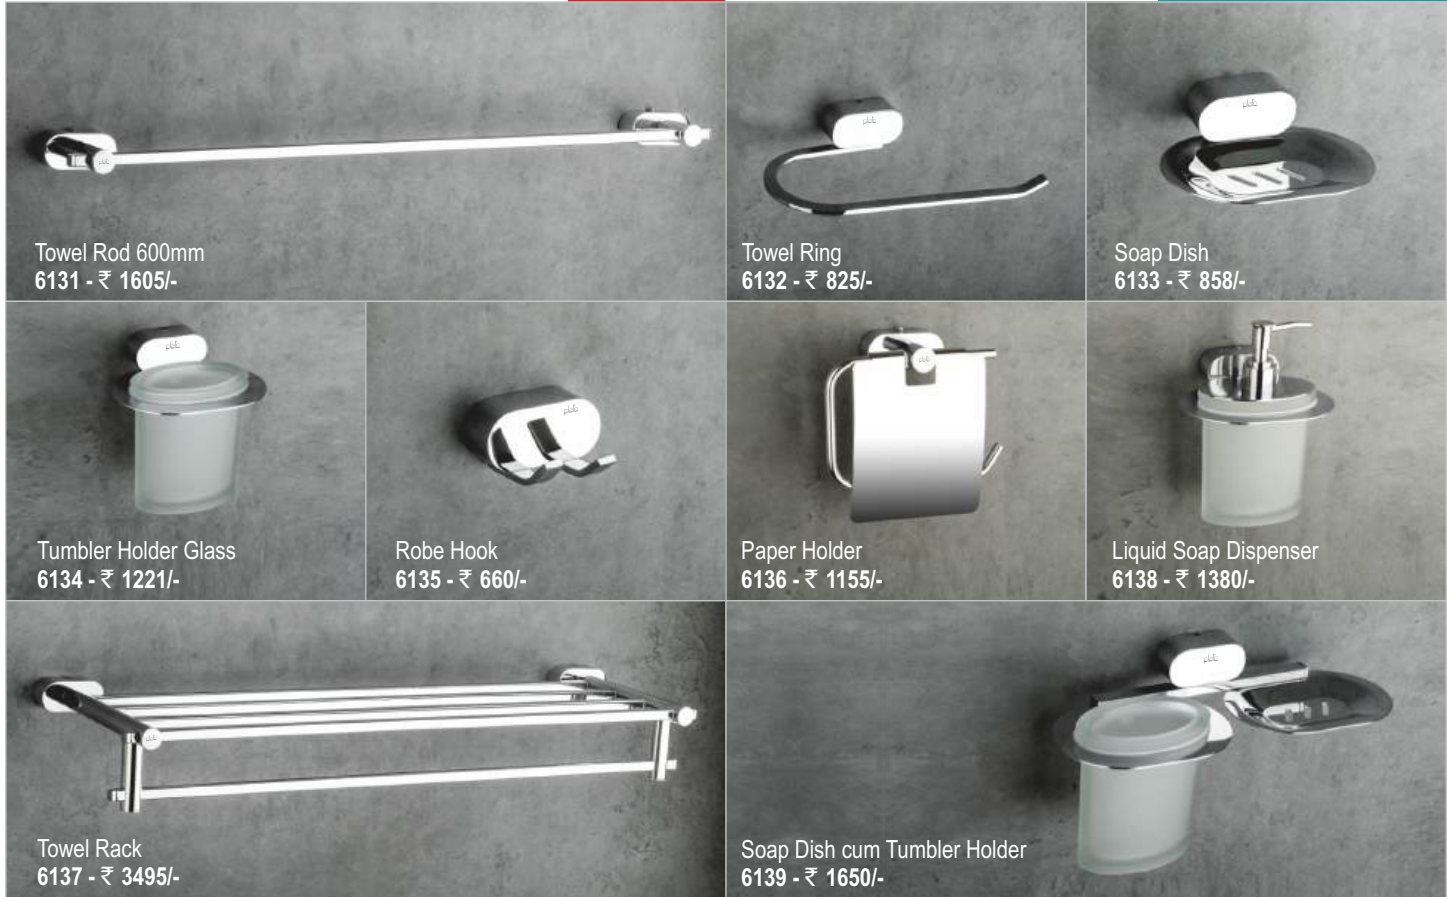

CURVE SERIES

NEW

CURVE BLACK SERIES

NEW

DUNE SERIES

NEW

 <p>Towel Rod 600mm 6141 - ₹ 1170/-</p>		 <p>Towel Ring 6142 - ₹ 660/-</p>		 <p>Soap Dish 6143 - ₹ 645/-</p>	
 <p>Tumbler Holder 6144 - ₹ 888/-</p>		 <p>Robe Hook 6145 - ₹ 480/-</p>		 <p>Paper Holder 6146 - ₹ 960/-</p>	
 <p>Liquid Soap Dispenser 6148 - ₹ 990/-</p>		 <p>Soap Dish Glass 6143A - ₹ 888/-</p>			
 <p>Tumbler Holder Glass 6144A - ₹ 888/-</p>		 <p>Towel Rack 6147 - ₹ 2805/-</p>		 <p>Soap Dish cum Tumbler Holder 6149 - ₹ 1365/-</p>	