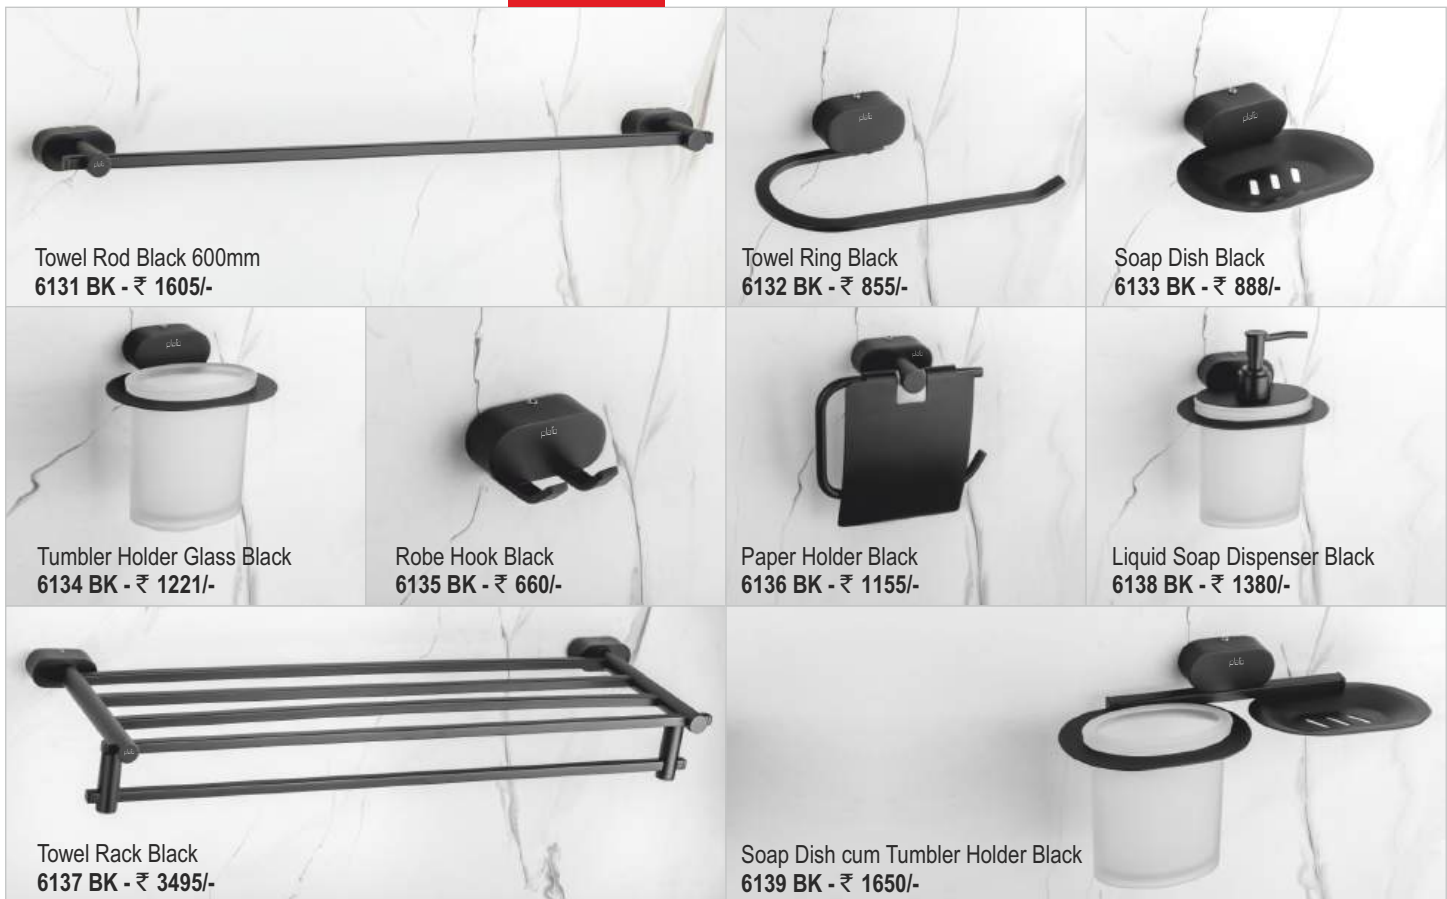

CURVE SERIES

NEW

CURVE BLACK SERIES

NEW

DUNE SERIES

NEW

 <p>Towel Rod 600mm 6141 - ₹ 1170/-</p>		 <p>Towel Ring 6142 - ₹ 660/-</p>		 <p>Soap Dish 6143 - ₹ 645/-</p>	
 <p>Tumbler Holder 6144 - ₹ 888/-</p>		 <p>Robe Hook 6145 - ₹ 480/-</p>		 <p>Paper Holder 6146 - ₹ 960/-</p>	
 <p>Liquid Soap Dispenser 6148 - ₹ 990/-</p>		 <p>Soap Dish Glass 6143A - ₹ 888/-</p>			
 <p>Tumbler Holder Glass 6144A - ₹ 888/-</p>		 <p>Towel Rack 6147 - ₹ 2805/-</p>		 <p>Soap Dish cum Tumbler Holder 6149 - ₹ 1365/-</p>	